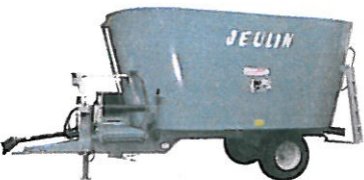

Jeulin. Les mélangeuses à vis verticale Energy « répondent aux besoins des petites et moyennes exploitations ». Trois modèles une vis en 8, 10 et 12 m³; trois modèles deux vis en 14, 16 et 18 m³. A l'exemple de l'Energy 14 m³: hauteur 2,45 m; largeur 2,20 m (roues 435x19.5).

Tél. 02 54 20 06 27.

Hall 2.

Jeulin. Remorque autochargeuse Palès en 26 et 36 m³, pour l'affouagement en vert, équipées d'une coupe rotative de 2,10 m, d'un convoyeur-élévateur à peignes, d'un déchargement arrière avec trois hérissons démêleurs et d'un tapis de distribution gauche ou droite.